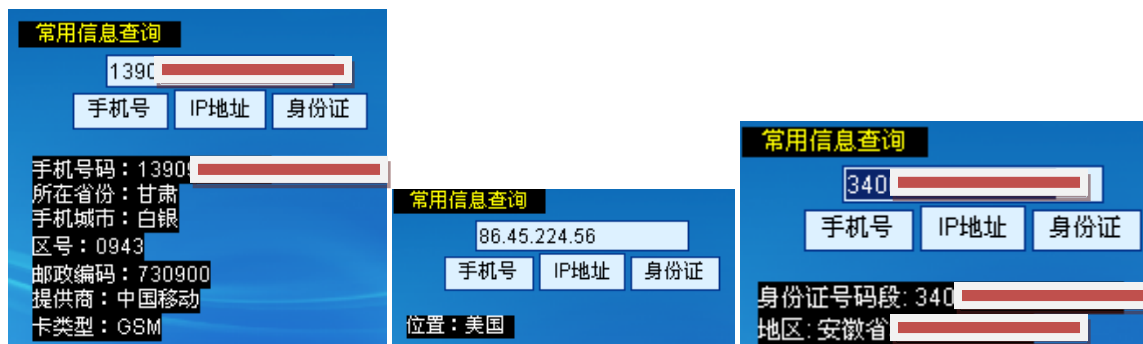

## 10. 百宝箱

进入百宝箱子页面，选择相应服务，弹出相应服务子窗口

### 1). 计算器

方便用户游戏中计算

### 2). 常用信息查询

提供手机号码归属地，IP 地址和身份证办理地查询