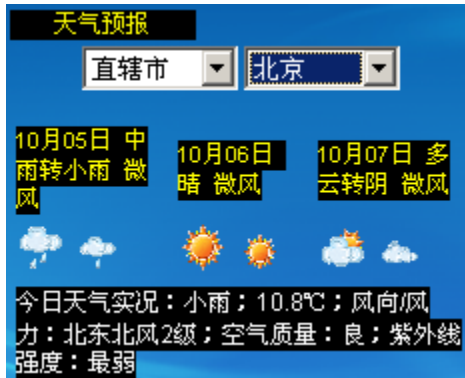

### 2). 常用信息查询

提供手机号码归属地，IP 地址和身份证办理地查询

### 3). 天气预报

选择地区后会调出相应地区的城市，选择城市后会显示三天内的天气预报