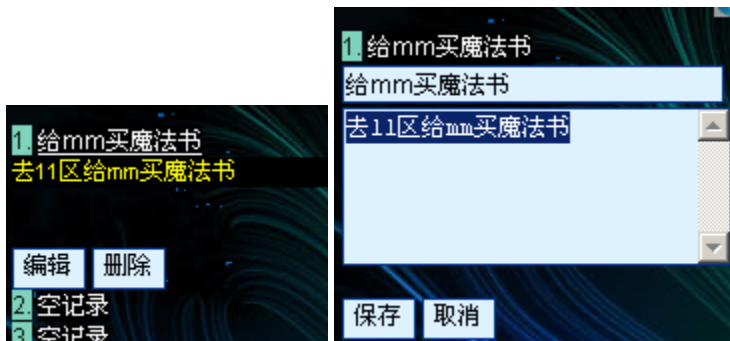

8. 记事本

点击标题显示详细内容，点击编辑将编辑标题和内容，点击保存将保存所记内容和标题。
点击删除将清空当前项目标题和内容